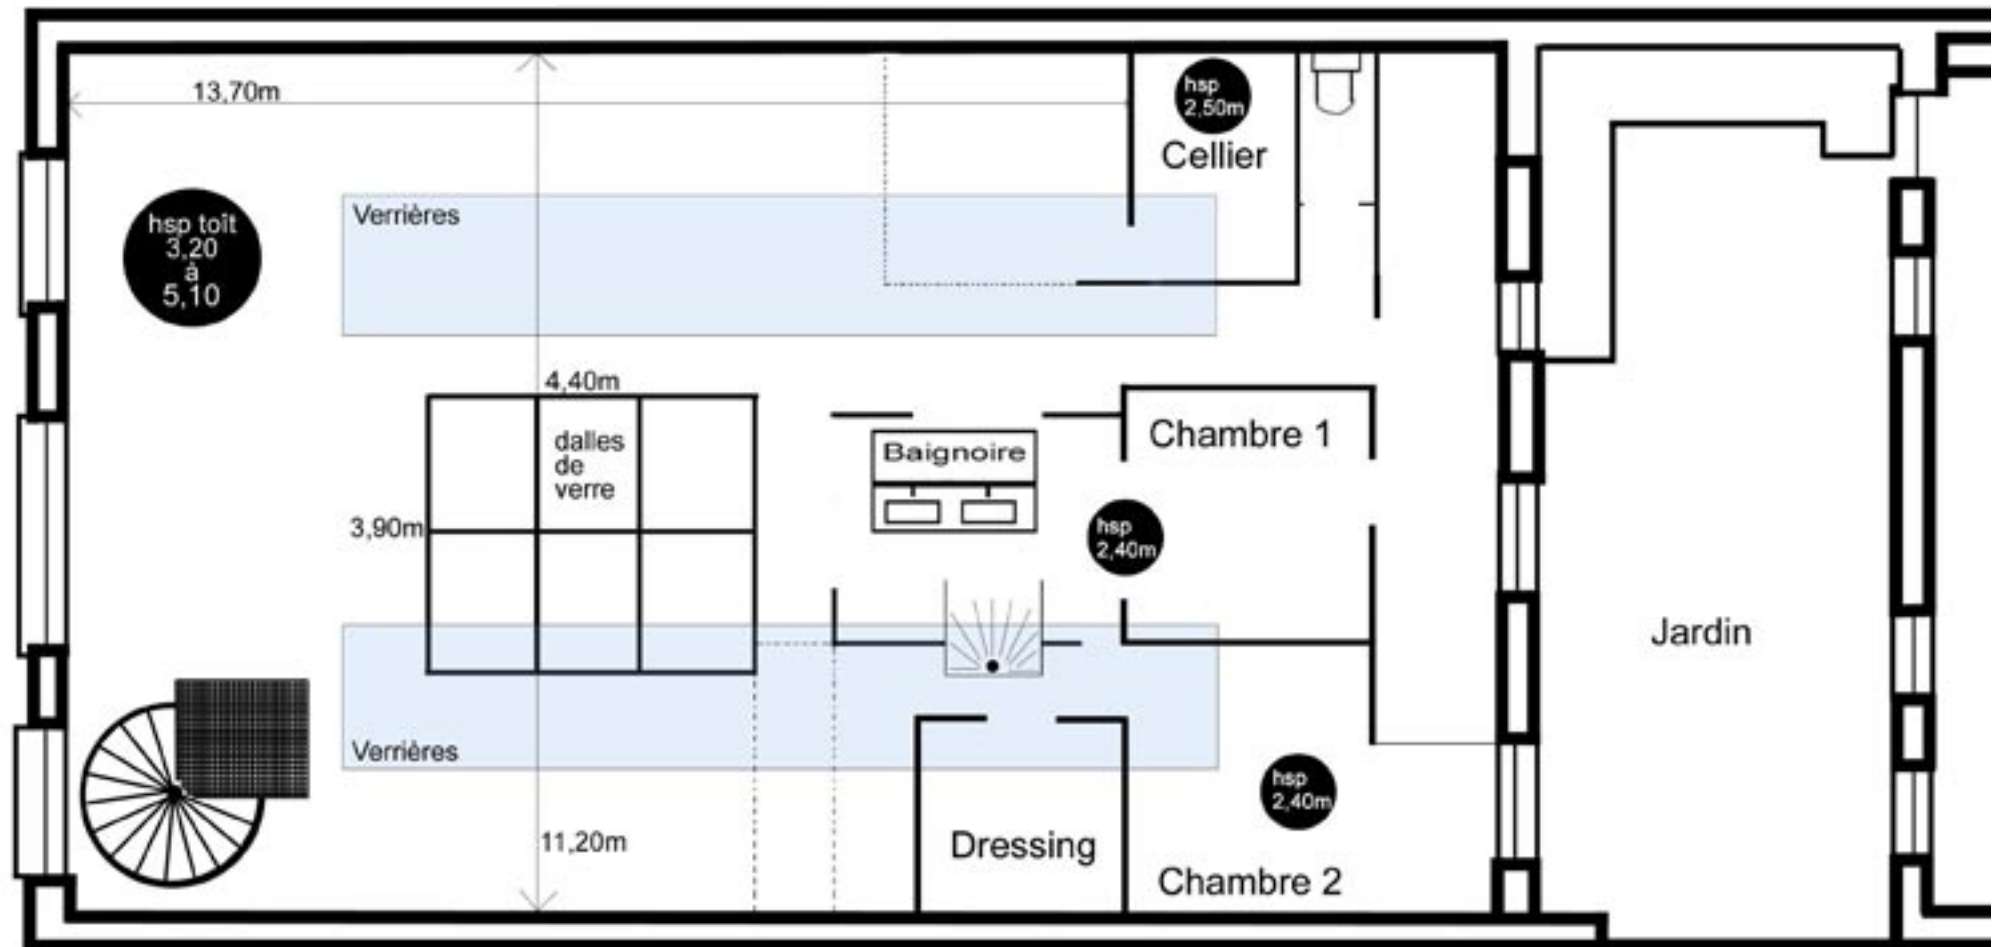

PLAN NIVEAU RDC

PLAN NIVEAU 1